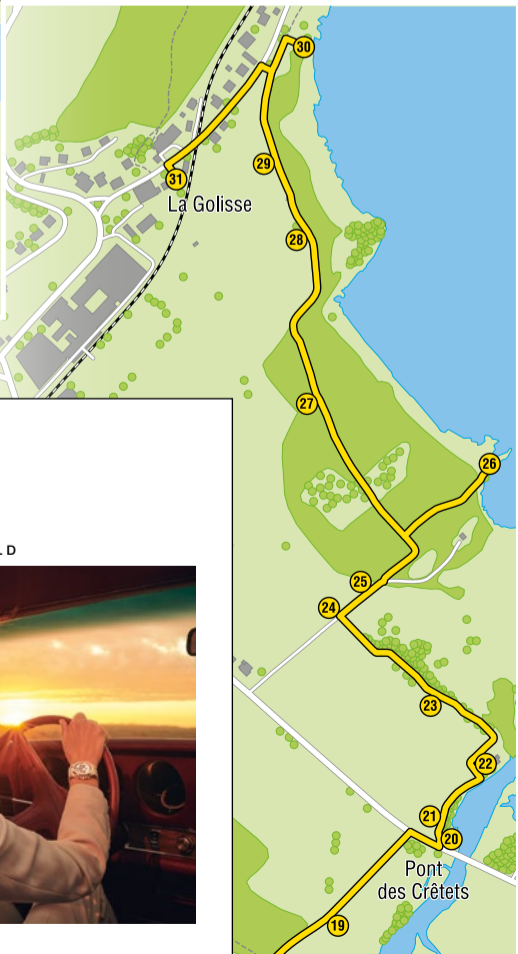

La galerie de l'Essor innove sur les terres combières et va à la rencontre du public en offrant un itinéraire artistique hors murs du 1er juillet au 25 octobre 2020.

Cette balade part de la galerie de l'Essor, rejoint le canal de l'Orbe et chemine avec la rivière jusqu'à la tête du lac, puis longeant les sagnes aboutit en gare de Solliat-Golisse, offrant ainsi la possibilité de regagner Le Sentier en transport public.

Au fil d'un parcours de 3,5 km adapté à tous publics, vous pourrez découvrir les œuvres originales d'une trentaine d'artistes.

Un intense développement industriel, une nature préservée, des zones agricoles et espaces de loisirs cohabitent en effet étroitement sur le territoire de la Vallée de Joux. C'est une particularité unique en région de montagne dans notre pays. Le thème « Nature & Industrie » proposé aux artistes invités s'est dès lors imposé.

La Municipalité du Chenit, la galerie de l'Essor et l'association S'arts ont le plaisir de vous inviter au vernissage de cette exposition, le mercredi 1er juillet 2020 à 17h00, sur le parking de la galerie de l'Essor.

Les artistes exposés :

Dominique Andreae
Chantal Blanc
Frank Böttger
Nicolas Busslinger
Cabinet Fanny Noël et Diogo Lopes
Isabelle Cassani et Mireille Rigotti
Christian Chevalley
Gaspard Combes
Hadrien de Corneillan
Christine Demièrre
Boris Dennler
Vincent Desmeules
Gaël Epiney
Lukas Grogg
Michel Hirschy

Philippe loset
Jean-Pierre Keller
Florence Le Maux
Catherine Mauron
Lucie Moulin
Jane Norbury
Philippe Perroud
Jean-Yves Piffard
Frederic Polla
Denis Roueche
Corinne Salvi
Jean-François Schlemmer
Stephanie Steffen
Raoul Thonney
Anne-Lise Vullioud
Oriane Zanone