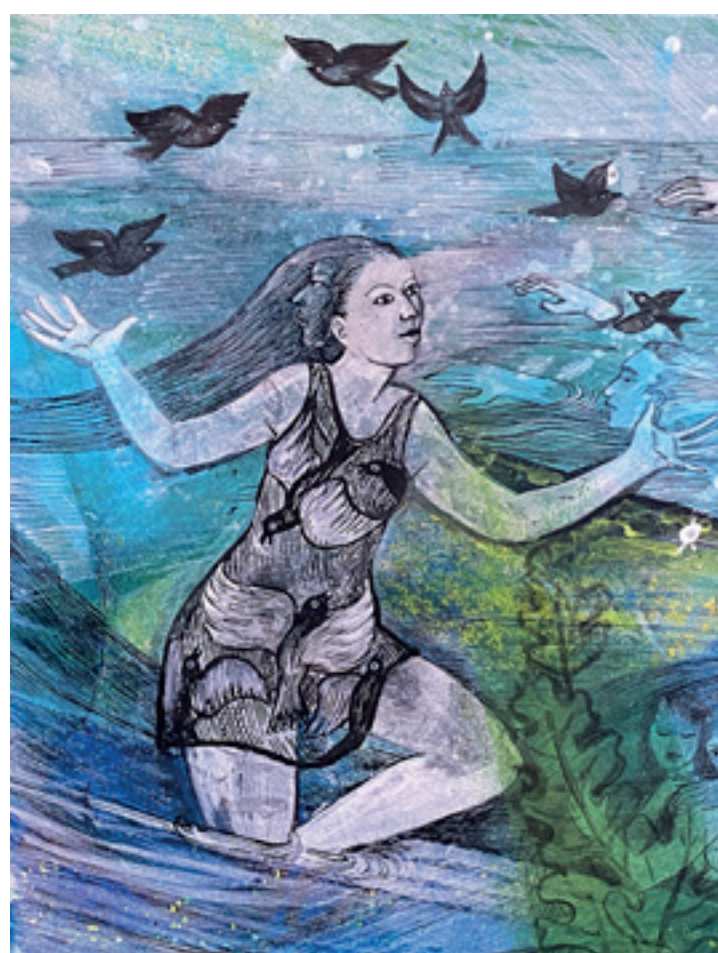

Pour cette exposition, je présente des pièces qui illustrent une vingtaine d'années de création inspirée par ma sensibilité à l'histoire de notre Terre et à la nature des relations que nous entretenons avec l'environnement qu'elle nous offre.

De l'expression de l'énergie des forces tectoniques qui forment la base de nos paysages à celle de la fragilité d'une humanité pourtant persuadée de sa toute puissance, mon travail de sculpture s'appuie sur l'utilisation du bois pour exprimer la présence des forces naturelles sur les actions de nos sociétés.

Par ce choix, j'ai voulu conserver dans mes oeuvres le lien tissé entre minéral et développement du vivant pour exposer ma perception d'un monde bien problématique.

Alors même que nous mettons en danger sa pérennité, il est encore possible d'y trouver beauté et poésie.

Henri Bertrand
www.henribertrand.ch